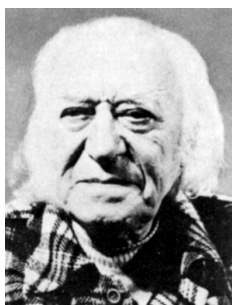

22 февруари

110 г. от рождението на **ДЕЧКО ХРИСТОВ УЗУНОВ** (22.02.1899-26.04.1986), живописец и сценограф.

Академик (1973).