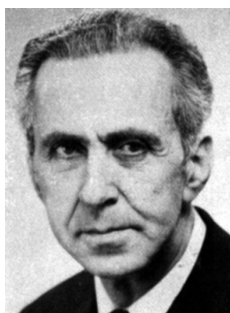

03 февруари

35 г. от смъртта на БЛАГОВЕСТ ИВАНОВ ДОЛАПЧИЕВ (16.12.1905-03.02.1974), математик.

Член-кореспондент (1967).