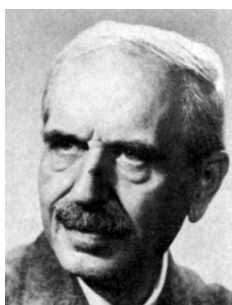

Чуждестранен член (1961).

22 февруари

110 г. от рождението на **ДЕЧКО ХРИСТОВ УЗУНОВ** (22.02.1899-26.04.1986), живописец и сценограф.

Академик (1973).

23 февруари

65 г. от смъртта на **ГЕОРГИ НИКОЛОВ КОЛУШКИ** (04.11.1864-23.02.1944), химик-органик.

Дописен член (1898), действителен член (1900).

26 февруари

60 г. от смъртта на **СТОЯН МАРИНОВ РОМАНСКИ** (24.02.1882-26.02.1959), езиковед-славист, етнограф, литературен историк и библиограф.

Член-кореспондент (1918), действителен член (1929). Секретар на БАН (1941-1942).