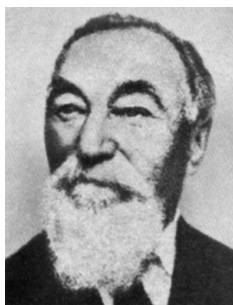

13 февруари

145 г. от рождението на **СТОЯН ИВАНОВ БРЪНЧЕВ** (13.02.1864-04.04.1940), лесовъд.

Дописен член (1898), действителен член (1900).