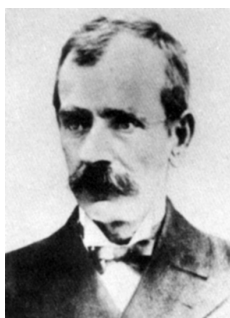

ПРЕДСТОЯЩИ ГОДИШНИНИ НА ЧЛЕНОВЕ НА БАН (1869–2009)

Стефка Хрусанова, E-mail: hrusanova.st@cl.bas.bg

01 февруари

135 г. от рождението на КАЗИМЕЖ НИЧ (01.02.1874-26.09.1958), полски езиковед-славист, диалектолог.

Чуждестранен член (1926).

01 февруари

175 г. от рождението на КУЗМАН АНАСТАСОВ ПАСХАЛИЕВ ШАПКАРЕВ (01.02.1834-18.03.1909), учител, книжовник и фолклорист.

Дописен член (1875), действителен член (1900).

03 февруари