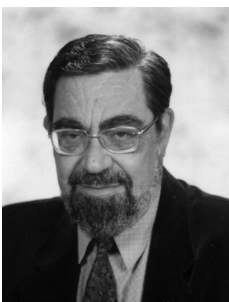

35 г. от смъртта на ЛЮСИЕН ГОДО (11.10.1887-1975), белгийски математик.

Чуждестранен член (1974).

20 г. от смъртта на АНДРЕ ГРАБАР (26.07.1896-1990), френски изкуствовед-византолог.

Чуждестранен член (1990).

Чуждестранен член (1987).

65 г. от смъртта на ЛЕОН ЛАМУШ (08.05.1860-1945), френски историк.

Чуждестранен член (1922).

80 г. от рождението на ЕВАНГЕЛОС МУЦОПУЛОС (1930), гръцки философ.

Чуждестранен член (2001).