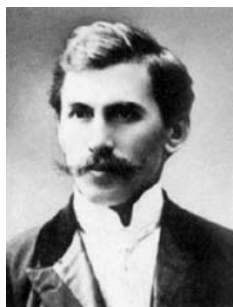

Чуждестранен член (1966).

21 юни

110 г. от рождението на **ПЕТКО ДИМИТРОВ ПЕТКОВ** (21.06.1898—27.02.1975), лесовъд.

Академик (1971).

22 юни

100 г. от рождението на **ЖИВКО СПАСОВ ГЪЛЪБОВ** (22.06.1908—07.12.1993), физикогеограф и геоморфолог.

Член-кореспондент (1948).

22 юни

80 г. от смъртта на **ИВАН ДИМИТРОВ ШИШМАНОВ** (22.06.1862—22.06.1928), литературен историк и критик, културолог, етнограф и фолклорист, преводач, общественик, дипломат.
Действителен член (1902).